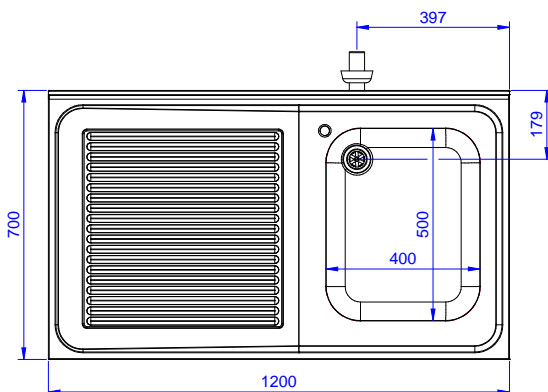

Descripción

Artículo No.

Fregadero para lavavajillas bajo mostrador con un seno de 600x500x320 y escurridor izquierdo, 1200mm - Fabricado en acero inoxidable AISI 304 - Superficie de trabajo de 50 mm de altura en acero inoxidable AISI 304, 1 mm de grosor, insonorizada, con borde perimétrico y esquinas soldadas - Alzatina integrada, altura de 100 mm, con un radio de 10 mm - Seno embutido de 40x40 mm de altura regulable (+/-20mm) - Cubo de 600x500x300h con tubo rebosadero y orificio de drenaje de 2" - Escurridor en el lado izquierdo - Hueco para alojar lavavajillas de 600mm de ancho debajo del escurridor

Características técnicas

- Robustez, estabilidad y fiabilidad de la mesa exactamente comprobadas.

Construcción

- Diseñado para encastrar el fregadero sobre las patas fácilmente y poder situar los grifos por la parte trasera.
- Patas cuadradas de 40 mm en acero inoxidable AISI 304 regulables en altura.
- Alzatina posterior con radio de 8 mm, altura de 100 mm y espesor de 13 mm, diseñada para situar contra la pared.
- Plano de trabajo en acero inoxidable AISI 304 de 50 mm, grosor 10/10 con bordes plegados salvamanos.
- Espacio inferior del escurridor libre para situar un lavavajillas bajo mostrador.
- Se ofrece una amplia gama de grifos para satisfacer todas las necesidades.
- Escurridor disponible para las operaciones de secado.
- Alzatina de 100 mm de alto con un radio de 10 mm y una profundidad de 13 mm.

Aprobación: _____

Alzado

Lateral

Planta

Info

Dimensiones externas, ancho 133192 (NSBD1217L)	1200 mm
Dimensiones externas, fondo	700 mm
Dimensiones externas, alto	1000 mm
Dimensiones alzatina , alto	100 mm
Dimensiones alzatina , fondo	13 mm
Dimensiones alzatina, radio	R=11
Número de cubas	1
Dimensiones de las cubas	400x500xH320
Peso neto	32.3 kg