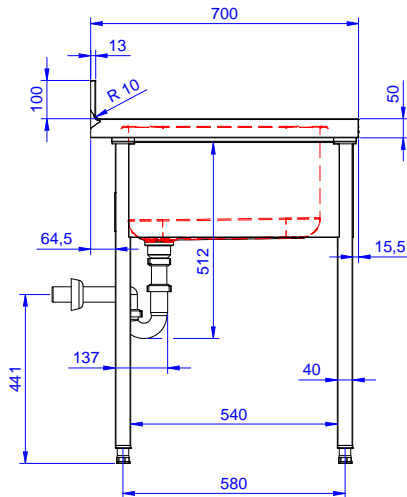

Descripción

Artículo No.

Fregadero para lavavajillas bajo mostrador con un seno de 600x500x320 y escurridor izquierdo, 1200mm - Fabricado en acero inoxidable AISI 304 - Superficie de trabajo de 50 mm de altura en acero inoxidable AISI 304, 1 mm de grosor, insonorizada, con borde perimétrico y esquinas soldadas - Alzatina integrada, altura de 100 mm, con un radio de 10 mm - Seno embutido de 40x40 mm de altura regulable (+/-20mm) - Cubo de 600x500x300h con tubo rebosadero y orificio de drenaje de 2" - Escurridor en el lado izquierdo - Hueco para alojar lavavajillas de 600mm de ancho debajo del escurridor

Características técnicas

- Robustez, estabilidad y fiabilidad de la mesa exactamente comprobadas.

Construcción

- Diseñado para encastrar el fregadero sobre las patas fácilmente y poder situar los grifos por la parte trasera.
- Patas cuadradas de 40 mm en acero inoxidable AISI 304 regulables en altura.
- Alzatina posterior con radio de 8 mm, altura de 100 mm y espesor de 13 mm, diseñada para situar contra la pared.
- Plano de trabajo en acero inoxidable AISI 304 de 50 mm, grosor 10/10 con bordes plegados salvamanos.
- Espacio inferior del escurridor libre para situar un lavavajillas bajo mostrador.
- Se ofrece una amplia gama de grifos para satisfacer todas las necesidades.
- Escurridor disponible para las operaciones de secado.
- Alzatina de 100 mm de alto con un radio de 10 mm y una profundidad de 13 mm.

Aprobación: _____

Alzado

Lateral

Planta

Info

Dimensiones externas, ancho 133192 (NSBD1217L)	1200 mm
Dimensiones externas, fondo	700 mm
Dimensiones externas, alto	1000 mm
Dimensiones alzatina , alto	100 mm
Dimensiones alzatina , fondo	13 mm
Dimensiones alzatina, radio	R=11
Número de cubas	1
Dimensiones de las cubas	400x500xH320
Peso neto	32.3 kg