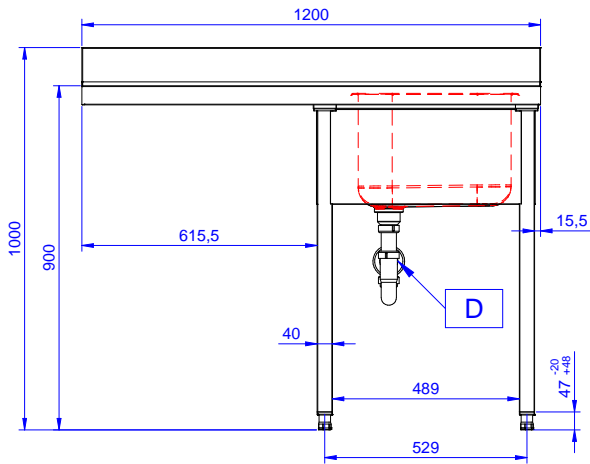

Descripción

Artículo No.

Fregadero para lavavajillas bajo mostrador con un seno de 600x500x320 y escurridor izquierdo, 1200mm - Fabricado en acero inoxidable AISI 304 - Superficie de trabajo de 50 mm de altura en acero inoxidable AISI 304, 1 mm de grosor, insonorizada, con borde perimétrico y esquinas soldadas - Alzatina integrada, altura de 100 mm, con un radio de 10 mm - Seno embutido de 40x40 mm de altura regulable (+/-20mm) - Cubo de 600x500x300h con tubo rebosadero y orificio de drenaje de 2" - Escurridor en el lado izquierdo - Hueco para alojar lavavajillas de 600mm de ancho debajo del escurridor

Características técnicas

- Robustez, estabilidad y fiabilidad de la mesa exactamente comprobadas.

Construcción

- Diseñado para encastrar el fregadero sobre las patas fácilmente y poder situar los grifos por la parte trasera.
- Patas cuadradas de 40 mm en acero inoxidable AISI 304 regulables en altura.
- Alzatina posterior con radio de 8 mm, altura de 100 mm y espesor de 13 mm, diseñada para situar contra la pared.
- Plano de trabajo en acero inoxidable AISI 304 de 50 mm, grosor 10/10 con bordes plegados salvamanos.
- Espacio inferior del escurridor libre para situar un lavavajillas bajo mostrador.
- Se ofrece una amplia gama de grifos para satisfacer todas las necesidades.
- Escurridor disponible para las operaciones de secado.
- Alzatina de 100 mm de alto con un radio de 10 mm y una profundidad de 13 mm.

Aprobación: _____

Alzado

Lateral

Planta

Info

Dimensiones externas, ancho 133192 (NSBD1217L)	1200 mm
Dimensiones externas, fondo	700 mm
Dimensiones externas, alto	1000 mm
Dimensiones alzatina , alto	100 mm
Dimensiones alzatina , fondo	13 mm
Dimensiones alzatina, radio	R=11
Número de cubas	1
Dimensiones de las cubas	400x500xH320
Peso neto	32.3 kg